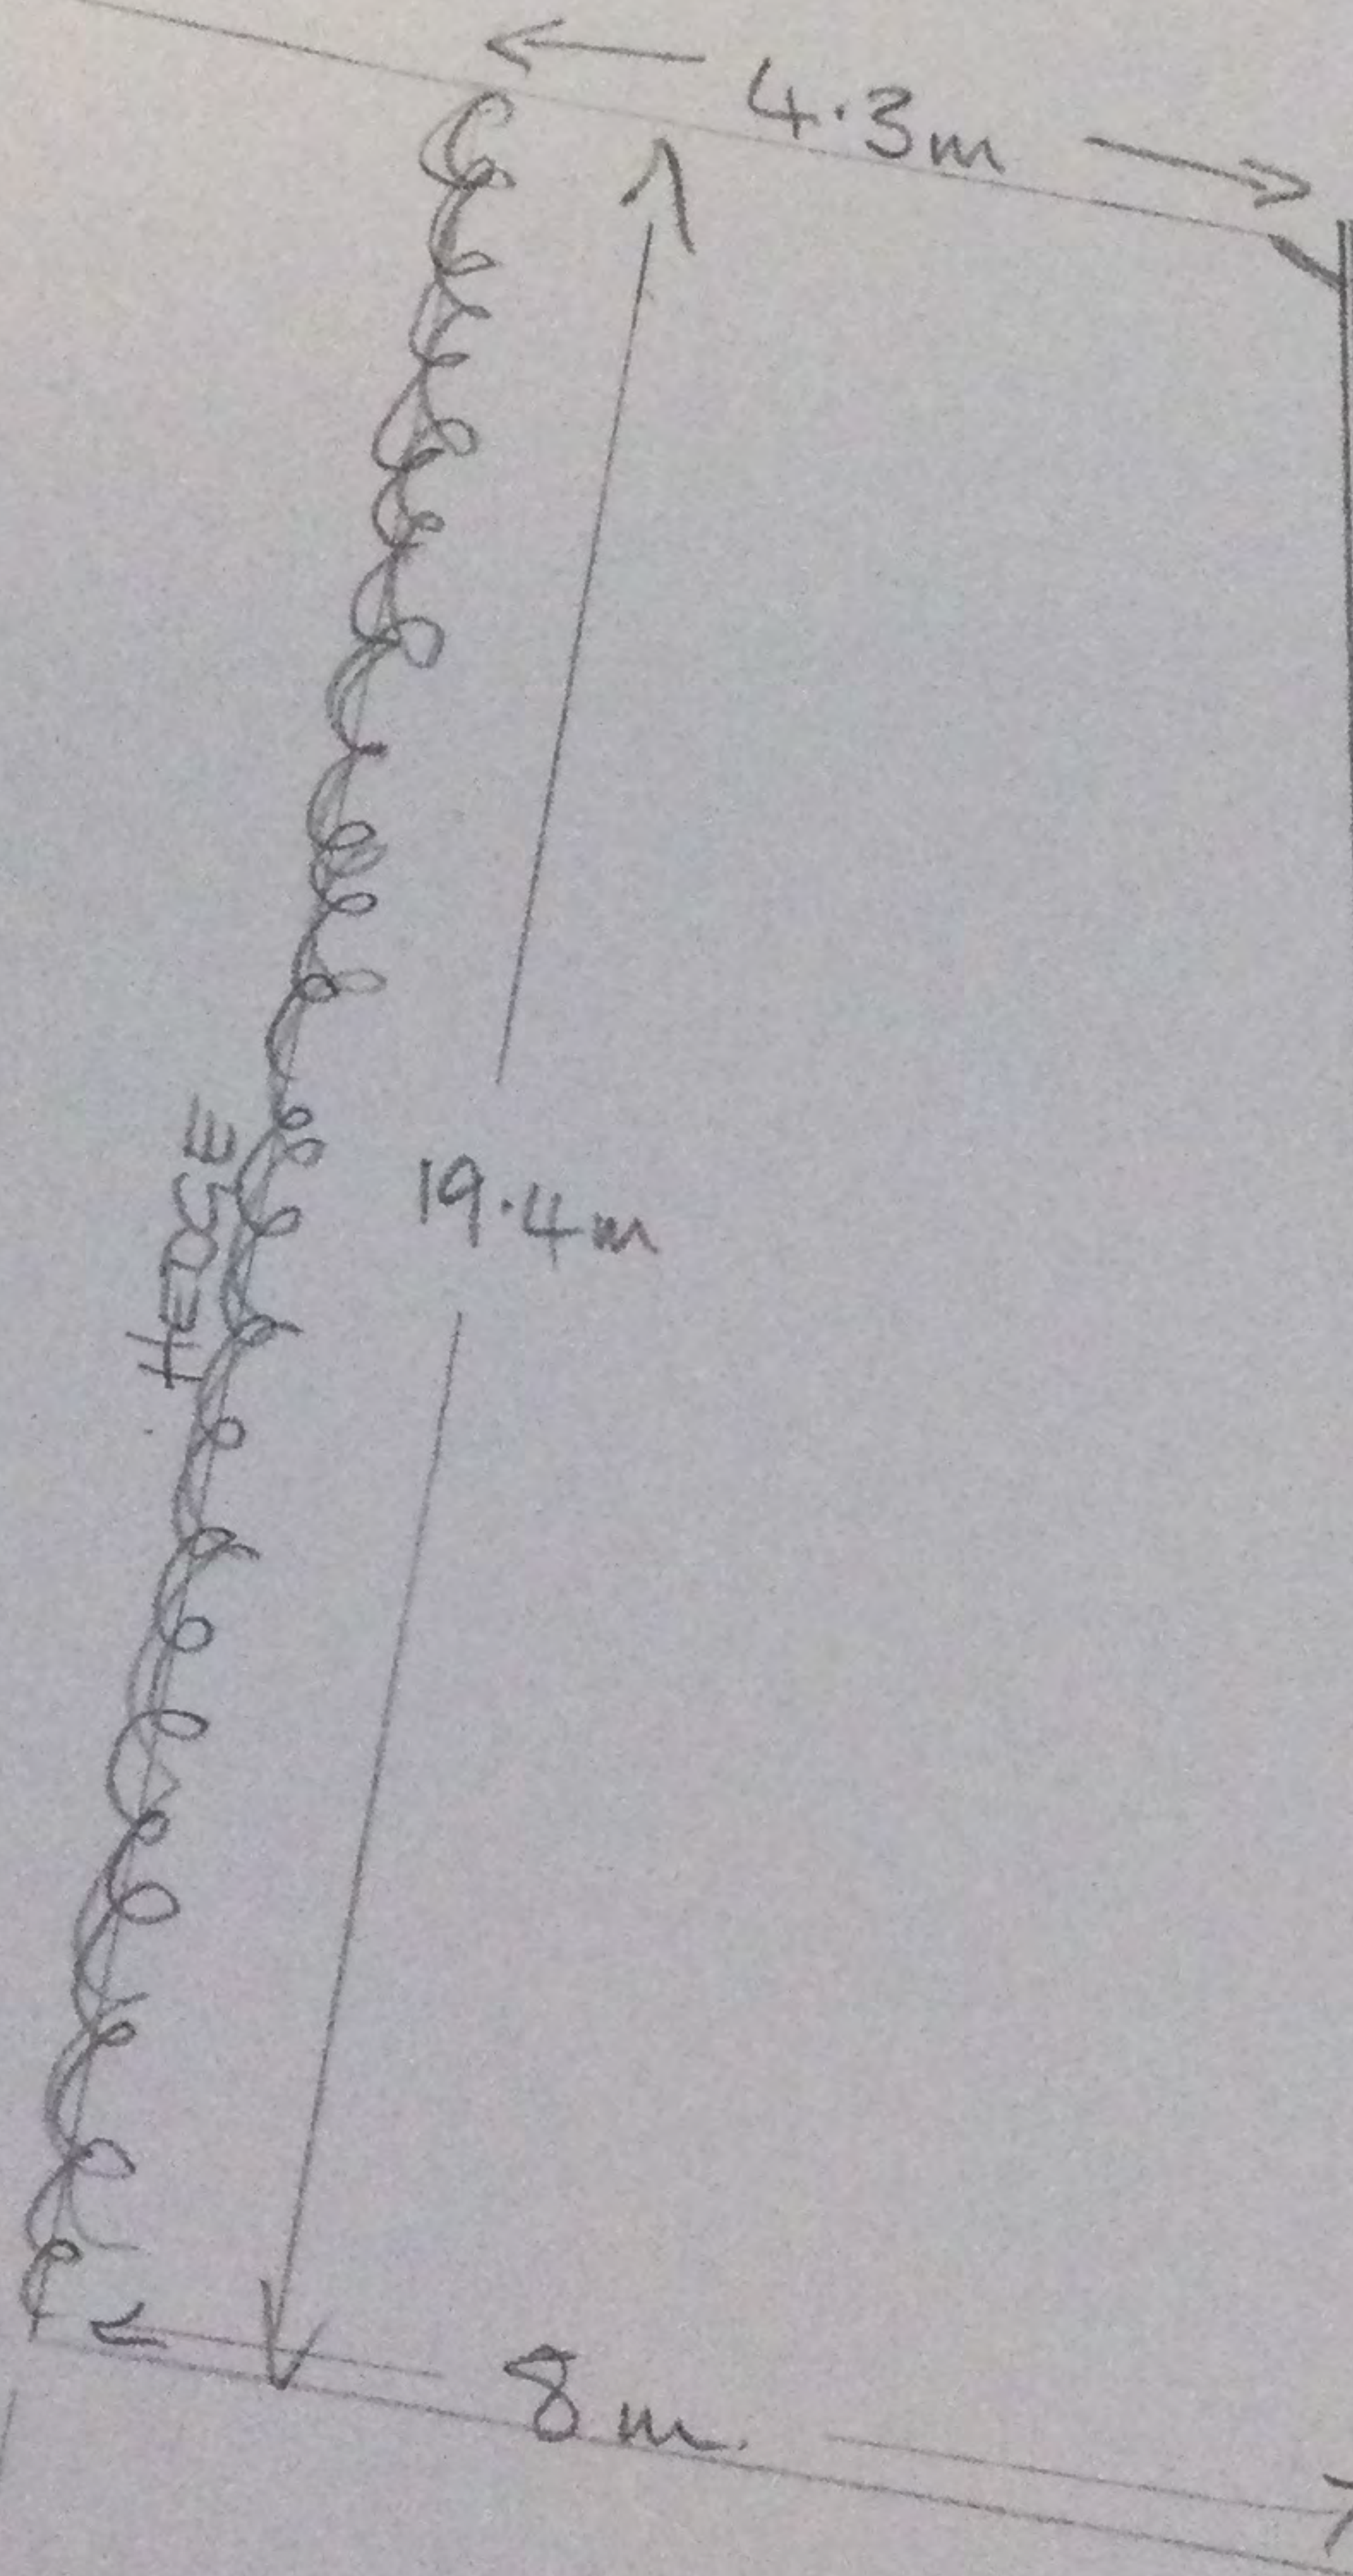

22 SOUBERIE AV FRONT HARDSTANDING

EXISTING DRIVE

24 SOUBERIE AV

22 SOUBERIE AV

20 SOUBERIE AV

Front Elevation 8000mm